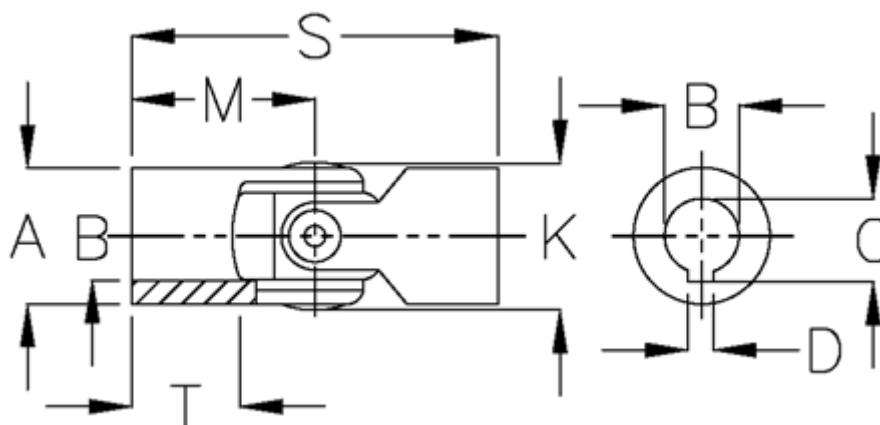

Varenummer: 07732413  
Beskrivelse: Enkelt krydsled med glideleje, kort udg  
0.732.413

## Mål

A	= 32	T = 19
B H7	= 16	
C	= 18.3	
D	= 5	
K	= 33.5	
M	= 34.0	
MD max. Nm	= 60	
s	= 68	